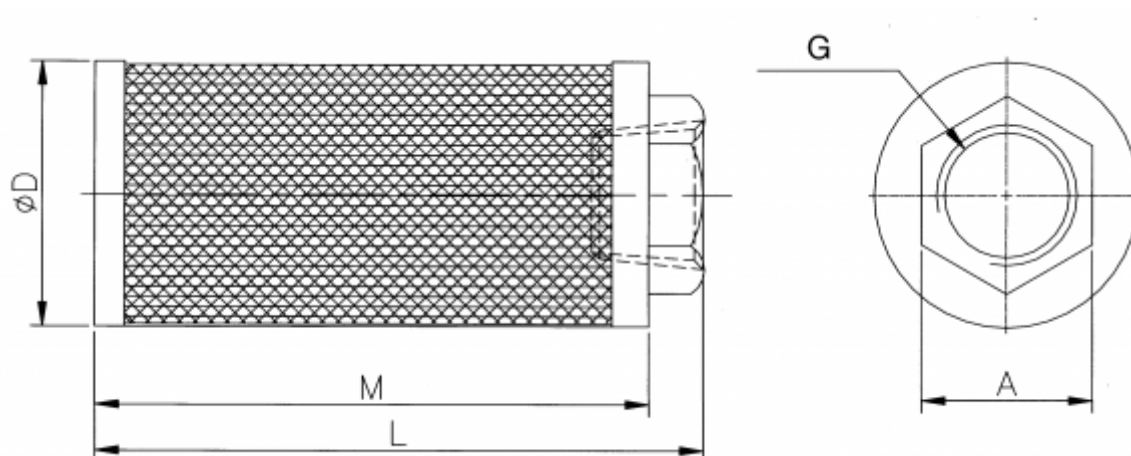

Varenummer: 27590012  
Beskrivelse: Luftfilter MF-12 1 1/2"  
KB-3..

## Mål

A	= 65
D	= 85
G (gevind)	= PT-1 1/2"
L	= 196
M	= 182
Mesh	= 100
Model	= KB-3...,KB-33...